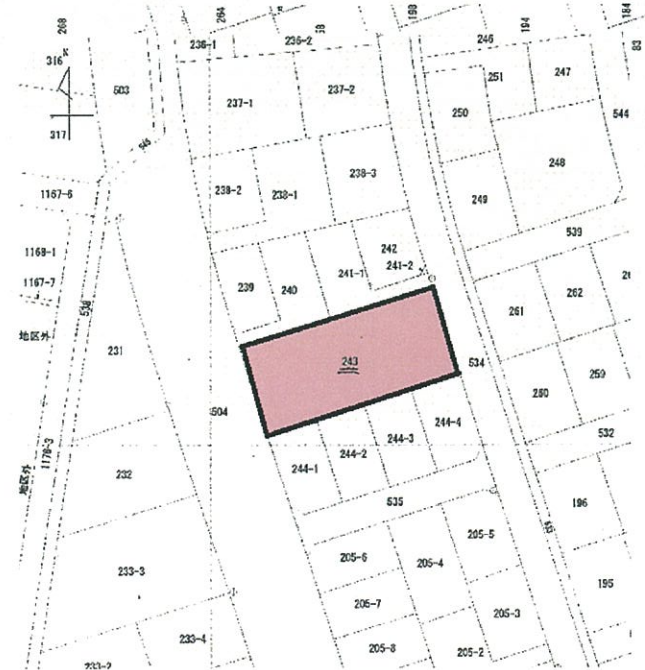

# 事業用定期借地用地！病院等に最適です！

## 借地権期間等ご相談ください！

種別	貸地		
最寄駅	JR九大学研都市駅		
間取タイプ			
賃料条件	賃料	156,000円	
	敷金	3ヶ月	
所在地	福岡市西区横浜3丁目243番		
交通	JR九大学研都市駅徒歩9分		
建物	建物名	横浜松本貸地	
	構造・規模	階建	
	使用部分面積	647.00㎡	195.71坪
築年月		駐車場	
管理費等		現況	畑
保険料		保険期間	
小学校		中学校	
入居			
間取内訳			
各戸設備			
本体設備			
備考	第一種低層住居専用地域		
会員番号			